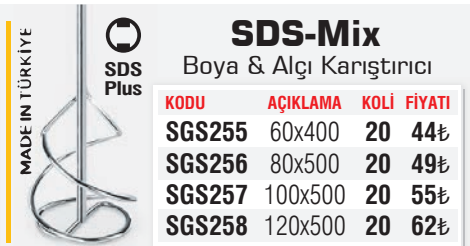

MADE IN TÜRKİYE

SDS-Mix

Boya & Alçı Karıştırıcı

KODU	AÇIKLAMA	KOLİ	FİYATI
SGS255	60x400	20	44₺
SGS256	80x500	20	49₺
SGS257	100x500	20	55₺
SGS258	120x500	20	62₺