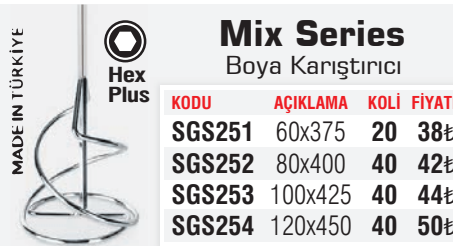

KODU	AÇIKLAMA	KOLİ	FİYATI
SGS4010	4 x 2,5 = 10m ²	20	19₺
SGS4011	4 x 5 = 20m ²	20	30₺
SGS4012	4 x 8 = 32m ²	20	44₺
SGS4013	4 x 12,5 = 50m ²	12	58₺

MADE IN TÜRKİYE

Mix Series

Plastik Boya Karıştırıcı

KODU	AÇIKLAMA	KOLİ	FİYATI
SGS261	80x400	20	33₺
SGS262	100x425	20	36₺
SGS263	120x450	20	39₺